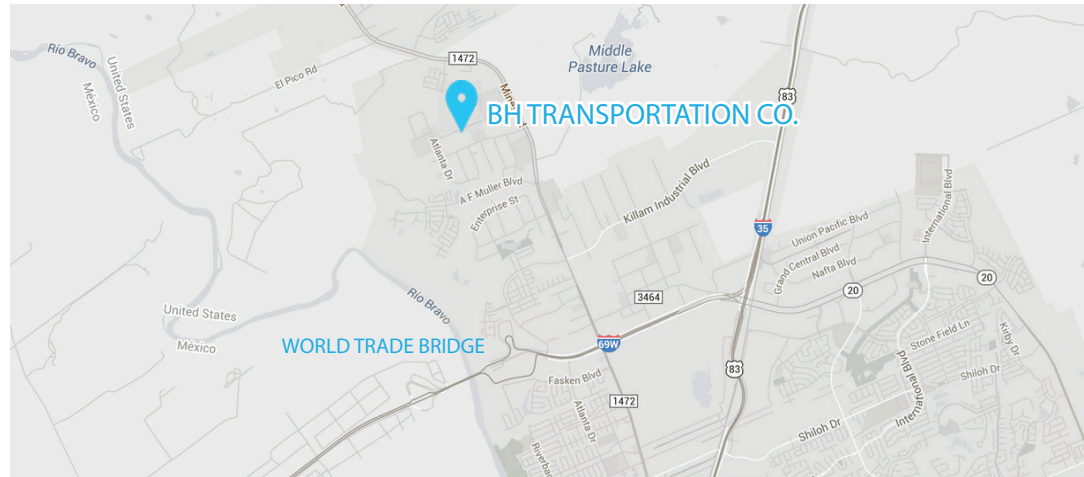

LLEGANDO JUNTOS A TU DESTINO

- ➕ Más de 25 años de experiencia
- ➕ Más 10 mil Cargas Sobredimensionadas
- ➕ Más 40 mil Transbordos
- ➕ Más 150 mil Cargas Transportadas

4301 Pan American Blvd. | Laredo TX, USA 78045 | (956) 725-3114
www.bhtransportation.com

 @BHTransportCo
 facebook.com/bhtransportation
 linkedin.com/company/bh-transportation-co-

4301 Pan American Blvd.
Laredo TX, USA 78045
956-725-3114
www.bhtransportation.com

“ El Tratado de Libre Comercio se enfrenta a una serie de obstáculos, nuestro objetivo es ayudarle a manejar sus envíos con facilidad. ”

UN NUEVO ESTÁNDAR

BH Transportation Co. es una empresa de logística internacional con más de **25 años** de experiencia en transporte especializado y sobredimensionado. Ofrecemos servicio directo y con transbordo en la frontera moviendo cargas desde cualquier punto de Canadá, EE.UU. y México en ambos sentidos.

SERVICIOS DE CALIDAD

Proporcionamos una variedad de servicios de transporte, distribución y almacenamiento.

Estamos ubicados a solo a **4 millas** del puente Mundial de Comercio en Laredo, Texas.

AGENCIA ADUANAL