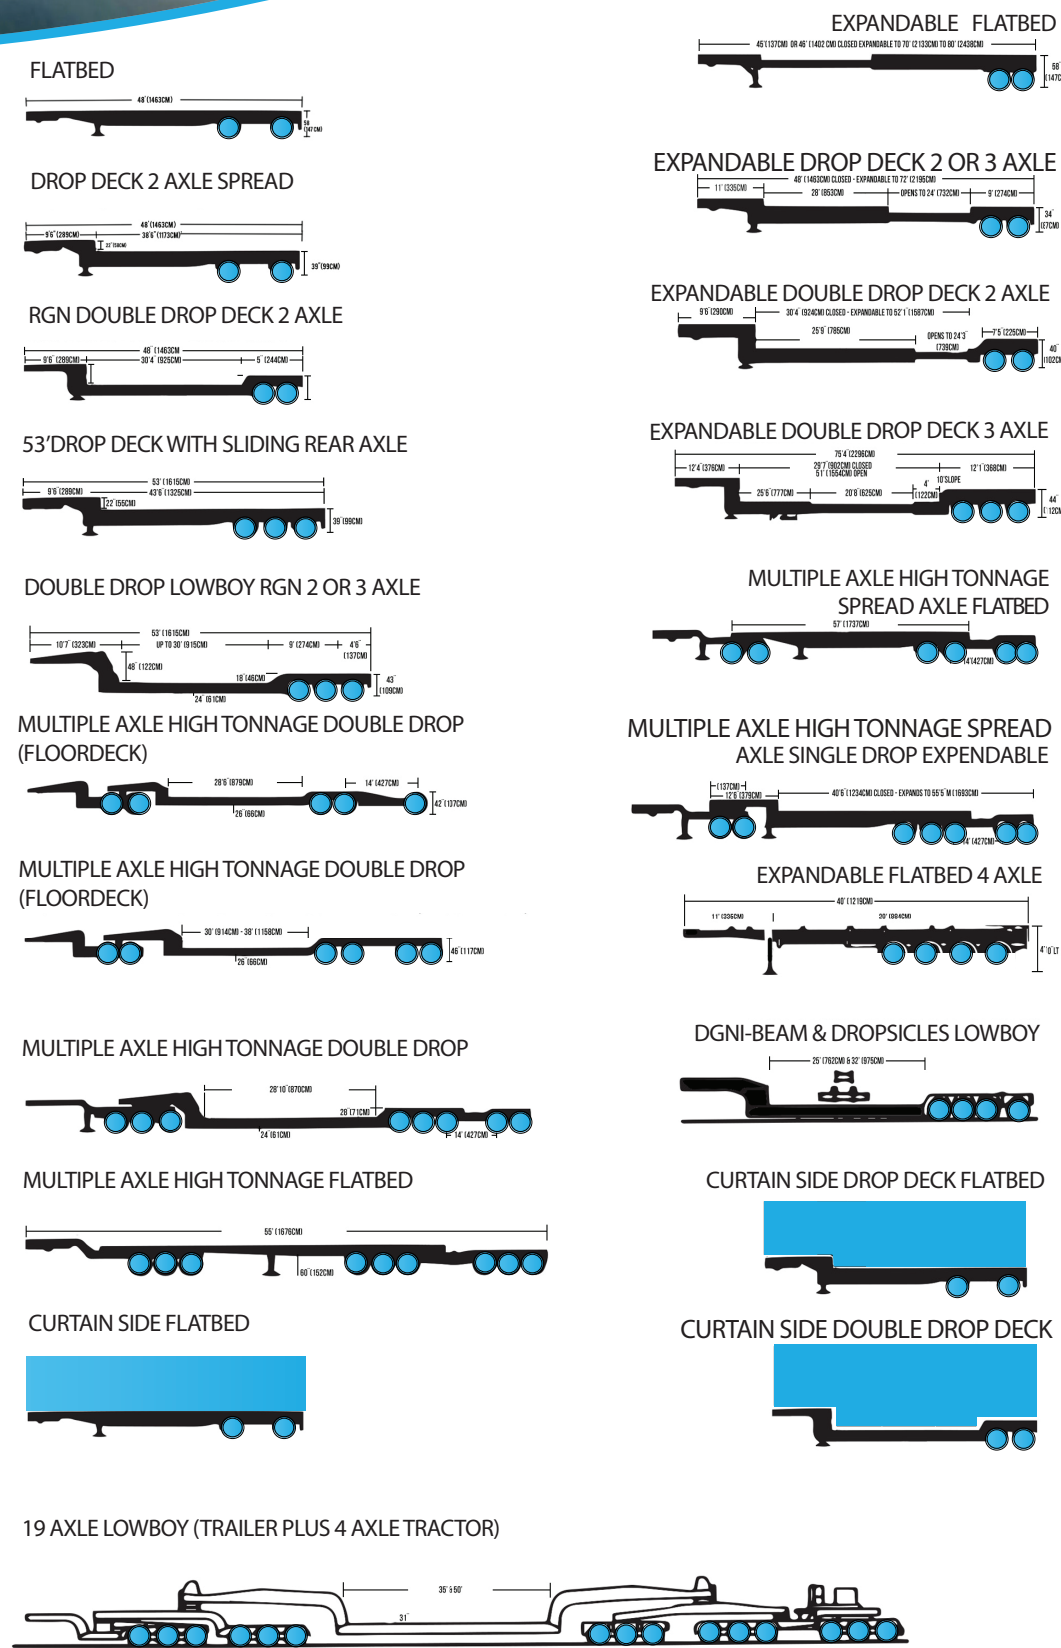

LLEGANDO JUNTOS A TU DESTINO

- ➕ Más de 25 años de experiencia
- ➕ Más 10 mil Cargas Sobredimensionadas
- ➕ Más 40 mil Transbordos
- ➕ Más 150 mil Cargas Transportadas

4301 Pan American Blvd. | Laredo TX, USA 78045 | (956) 725-3114
www.bhtransportation.com